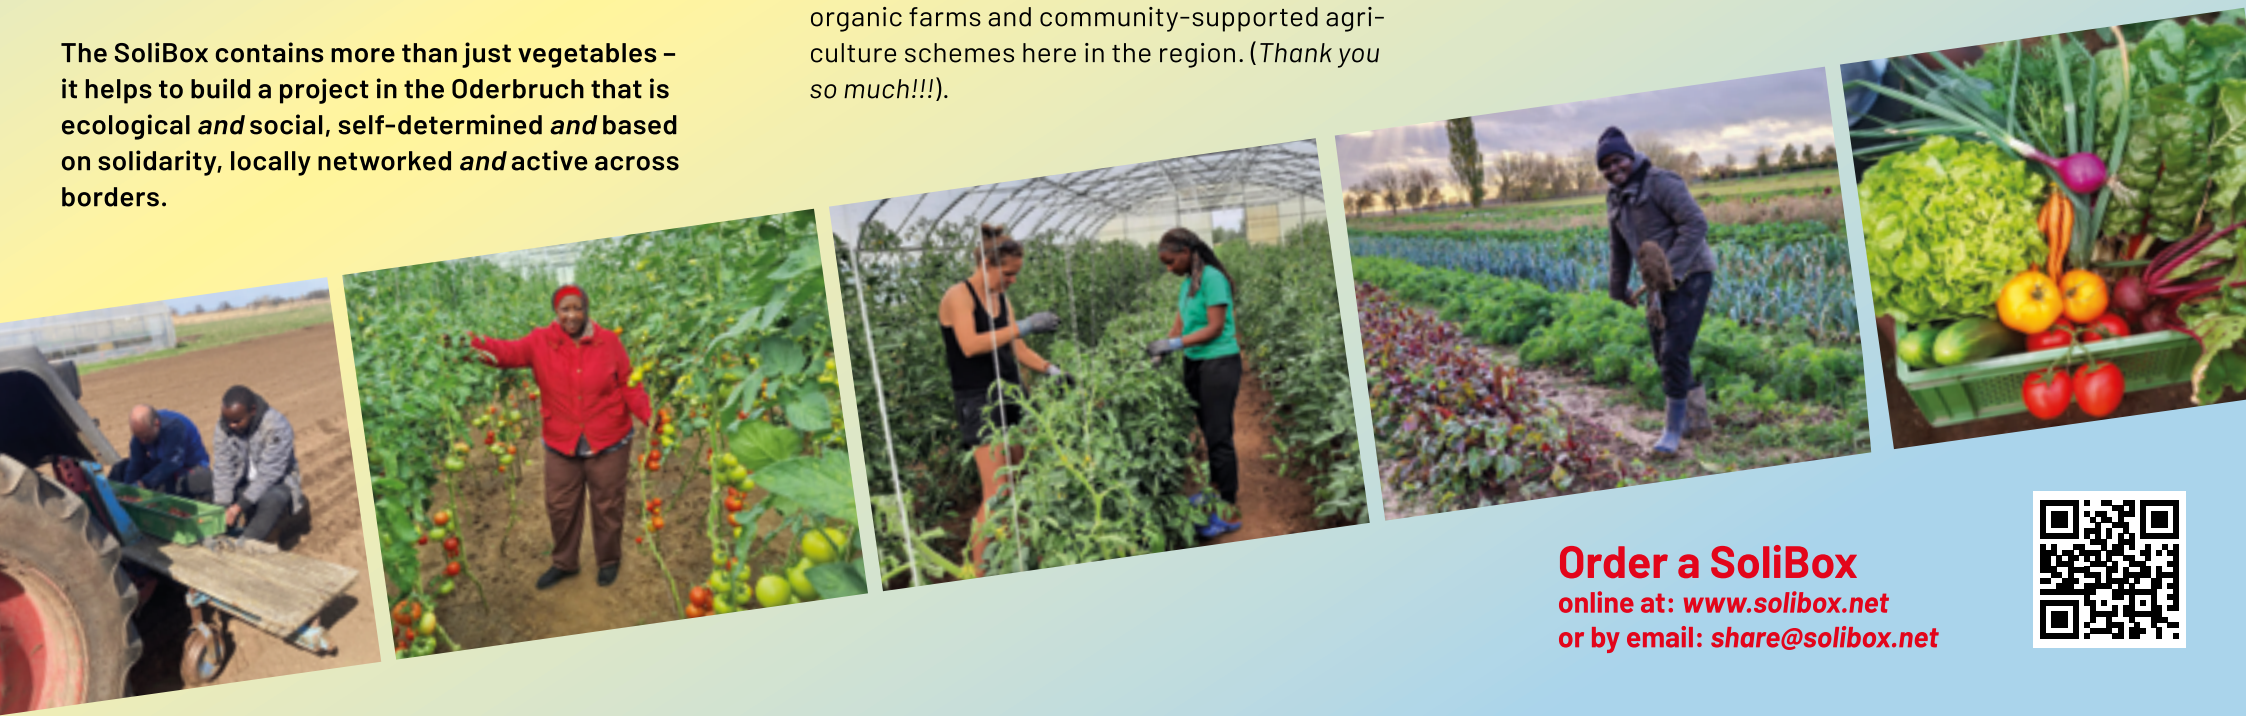

Order a SoliBox

online at: www.solibox.net

or by email: share@solibox.net